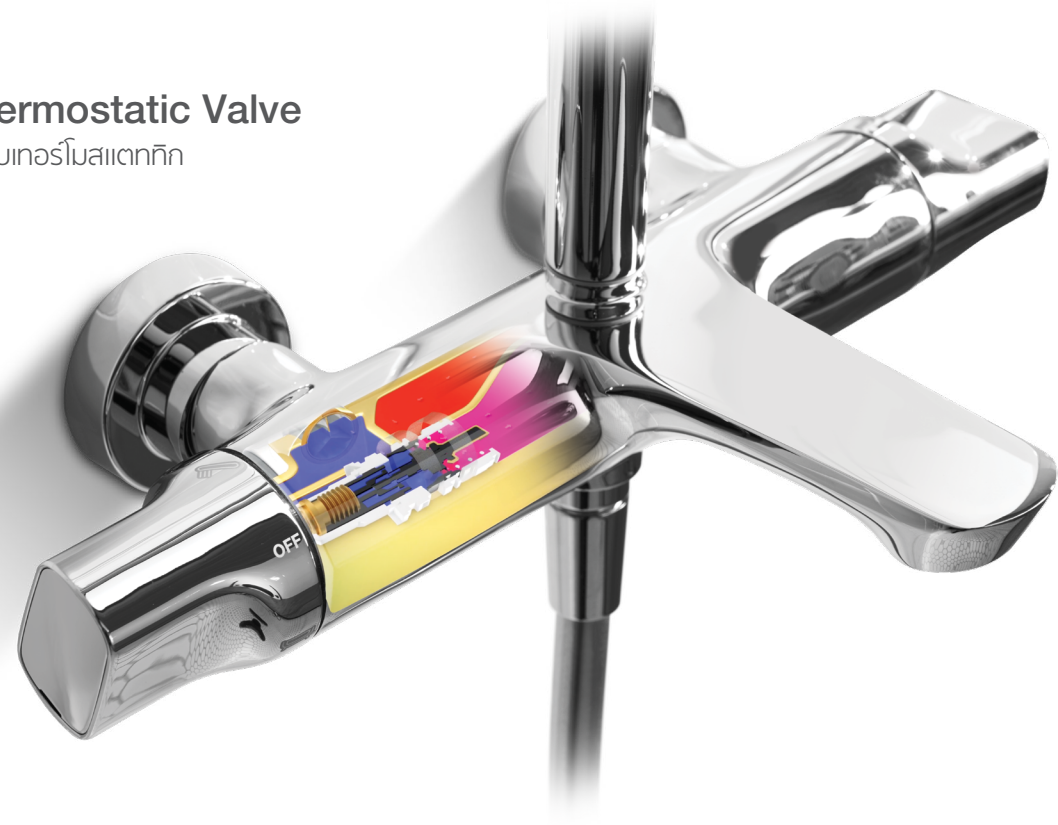

Thermostatic Valve
ระบบเทอร์โมสแตติก

Precise Temperature Control

- ปรับอุณหภูมิได้อย่างรวดเร็วภายใน 0.2 วินาที
- มีความแม่นยำของอุณหภูมิน้ำที่ปรับแปรผันไม่เกิน 0.4 องศาเซลเซียส