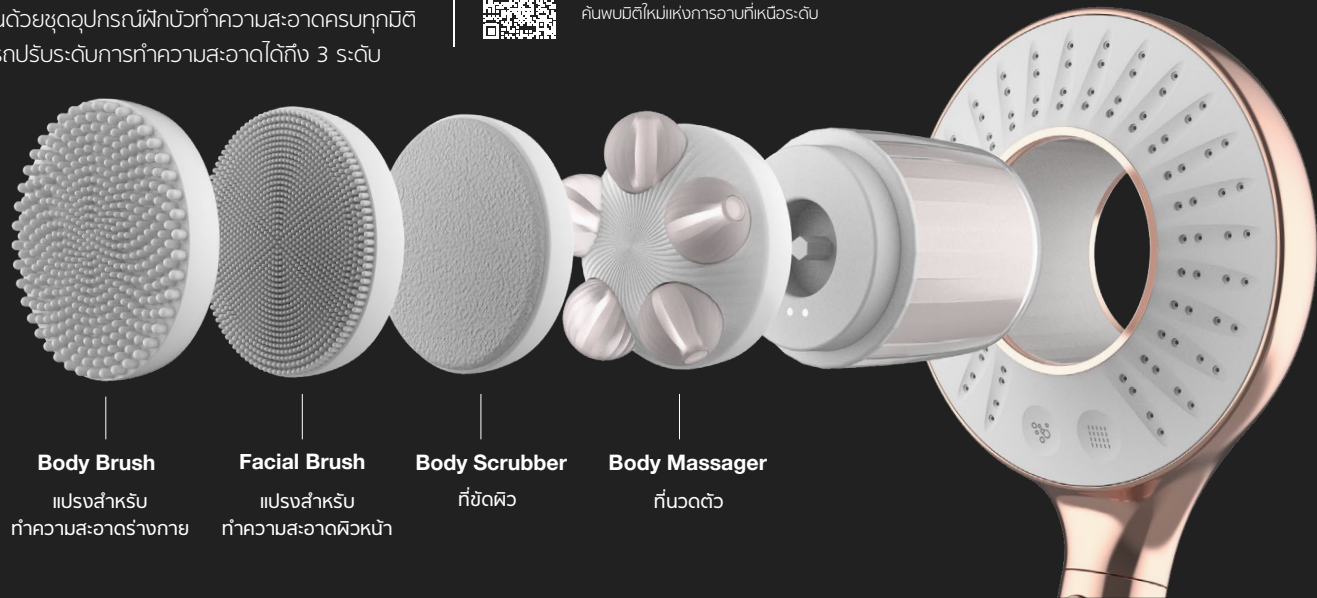

สายน้ำแบบ MicroBubble®

ฝักบัวสายอ่อนมาพร้อมกับหัวสเปร์ยสร้างฟองละเอียด
ขนาด 100 ไมครอน ซึ่งเล็กกว่ารูขุมขนจึงสามารถ
แทรกซึมเข้าจัดสิ่งสกปรกและเครื่องสำอางตกค้างได้
อย่างมีประสิทธิภาพ เหมาะกับการทำความสะอาดอย่าง
ล้ำลึก ให้ผิวอัมน้ำ เพิ่มความชุ่มชื้นเพื่อสุขภาพผิวที่ดี

ด้ามจับฝักบัวยึดได้ สะดวกสบายกว่า ในทุกการอาบน้ำ

ทำความสะอาดบริเวณที่เข้าถึงยากอย่างง่ายดาย
เพียงปลายนิ้วสัมผัสด้วยด้ามจับที่ยึดได้ เหมาะสำหรับ
การอาบน้ำและดูแลผิวได้ทุกตารางนิ้ว

All-in-one Cleansing Device

ครบครันด้วยชุดอุปกรณ์ฝักบัวทำความสะอาดครบทุกมิติที่สามารถปรับระดับการทำความสะอาดได้ถึง 3 ระดับ

Discover Unrivaled Cleansing
ค้นพบมิติใหม่แห่งการอาบน้ำที่เหนือระดับ

Body Brush
แปรงสำหรับทำความสะอาดร่างกาย

Body Scrubber

ที่ขัดผิว
ขจัดเซลล์ผิวแห้งกร้านที่เก่าและจุดต่างๆ ทั่วร่างกาย ผลิตเซลล์ผิวเก่าฟุ้งฟูผิวใหม่ ให้ผิวนุ่มนวล

Body Massager

ที่นวดตัว
ผ่อนคลายความตึงเครียดเพื่อสุขภาพที่ดี ด้วยหัวนวดตัวแบบ 5 ปุ่ม