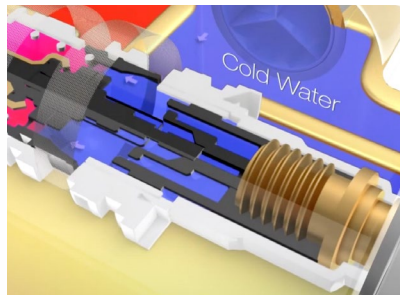

Thermostatic Valve
ระบบเทอร์โมสแตติก

Precise Temperature Control

- ปรับอุณหภูมิได้อย่างรวดเร็วภายใน 0.2 วินาที
- มีความแม่นยำของอุณหภูมิน้ำที่ปรับแปรผันไม่เกิน 0.4 องศาเซลเซียส