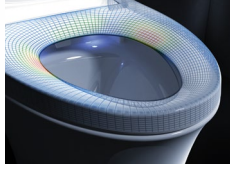

ฝารองนั่งเปิด-ปิดอัตโนมัติ สามารถตั้ง
ระยะการรับสัญญาณได้ถึง 3 ระดับ

ดีไซน์โทแบไรซ์ (Rimless Design)
ช่วยให้น้ำหมุนรอบโถ 360° สามารถ
ทำความสะอาดบริเวณรอบขอบโถ
ได้อย่างทั่วถึง

ฝารองนั่งแบบ French Curve ออกแบบ
มาเพื่อให้รองรับสรีระและลดแรงกดทับ
ช่วยให้นั่งสบายขึ้น แม้จะนั่งเป็นเวลานาน
และยังผสมสารพิเศษ ที่ช่วยยับยั้งการ
เจริญเติบโตของแบคทีเรีย