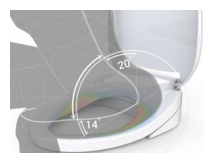

ปรับอุณหภูมิน้ำ
สามารถปรับอุณหภูมิที่กักน้ำชำระได้ 3 ระดับ

ฟารองนั่งถูกออกแบบตามหลักสรีรศาสตร์
ฟารองนั่งแบบ French Curve ออกแบบองศาการนั่งขันท่ายตามหลักสรีรศาสตร์

ไฟส่องสว่างอัตโนมัติ
ไฟส่องสว่างแบบอัตโนมัติ เวลากลางคืนเพื่อความสะดวกในการใช้งาน