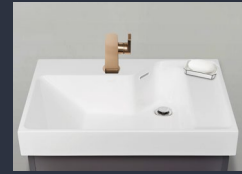

K-28164X-NA
 ก่องจัดระเบียบ
 รุ่น สเปซซีตี้

ปกติ 4,815.-
ราคาพิเศษ 2,050.-

FlexiSpace™ 2.0 Collection

ตู้เฟอร์นิเจอร์ห้องน้ำ รุ่น เฟลิกซ์ สเปซ

ฟังก์ชันการใช้งานครบครันด้วย :

- พร้อมพื้นที่วางของ และรูน้ำล้นที่อ่าง