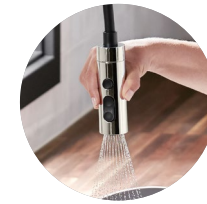

Kitchen Faucets

สายน้ำแบบสเปรย์