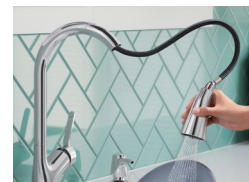

หัวก๊อกชนิดฝักบัว
หัวก๊อกพร้อมสายไอน์ลอน ดึงออก
และเก็บง่าย พร้อมแม่เหล็กภายใน
ตัวก๊อกช่วยล็อกให้หัวฉีดแน่น