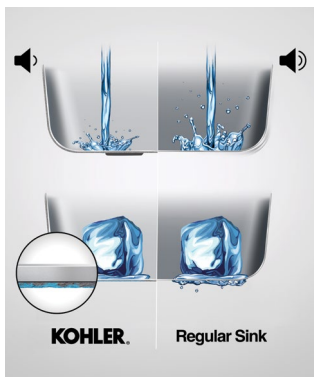

Reduce Noise and Coagulation

ผิวเคลือบพิเศษ SilentShield™ เอกสิทธิ์ เฉพาะของโคห์เลอร์ และปิดด้วยแผ่นยาง ป้องกันเสียง ช่วยลดการเกิดเสียงและลด การเกาะตัวของหยดน้ำ

Easy Clean Duo Strainer

สะดวกอ่างล้างจานแบบป้อนอัพ เพียงแค่คลิก ที่ฝาปิด เพื่อปล่อยหรือกักน้ำ หยิบตะกร้า ออกมาเศษอาหาร หรือทำความสะอาดได้อย่างง่ายดาย เพิ่มความมั่นใจและป้องกัน เศษอาหารไม่ให้ตกลงในท่อน้ำทิ้ง ด้วยตะกร้า กรองเศษอาหารถึง 2 ชั้น (เฉพาะรุ่น)