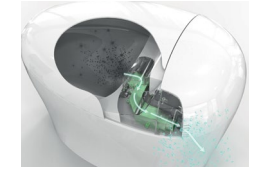

Water Filtration น้ำจากก้นชักชำระ
ได้รับการกรองก่อนฉีดพ่นทำความสะอาด
เพื่อจัดสิ่งสกปรก เช่น สารคลอรีน
ตกค้างในน้ำและโลหะหนัก

ก้นชักชำระสแตนเลสเกรด 316 วัสดุ
มาตรฐานเดียวกับเครื่องมือการแพทย์
พร้อม UVC Sterilization ฆ่าเชื้อโรค
ที่ก้นชักด้วยคลื่น UV ความเข้มข้นสูง
ทำความสะอาดก้นชักชำระด้วยน้ำ
อิเล็กโทรไลต์ (Electrolyzed Water)
ทุกครั้งหลังการใช้งาน