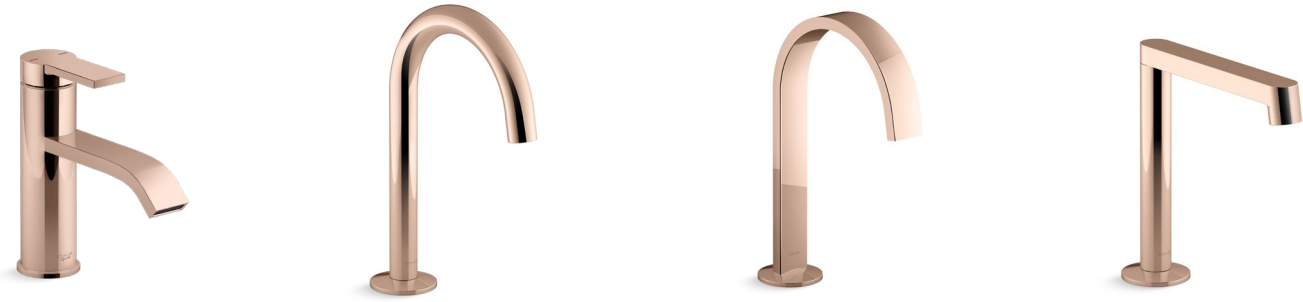

ปกติ 4,269.-
ราคาพิเศษ 2,200.-

K-23290X-BL
ขอแขวนผ้า
รุ่น สดกแมนท์

ปกติ 2,333.-
ราคาพิเศษ 1,210.-

KOHLER

Rose Gold Finish

K-EX28096T-4-RGD

ก๊อกผสมรูเดี่ยวแบบก้านโยก
รุ่น คอมโพเนนท์

ปกติ 20,309.-

ราคาพิเศษ 10,400.-

K-77967T-RGD

หัวก๊อกผสมอ่างล้างหน้าเซ็นเตอร์ 8"
ปากก๊อก-ทูป รุ่น คอมโพเนนท์

ปกติ 16,917.-

ราคาพิเศษ 8,600.-

K-77968T-RGD

หัวก๊อกผสมอ่างล้างหน้าเซ็นเตอร์ 8"
ปากก๊อก-รับบัน รุ่น คอมโพเนนท์

ปกติ 24,364.-