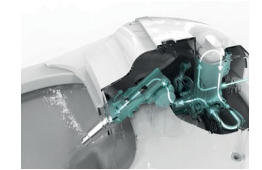

Water Filtration น้ำจากก้นชักชำระ
ได้รับการกรองก่อนฉีดพ่นทำความสะอาด
เพื่อจัดสิ่งสกปรก เช่น สารคลอรีน
ตกค้างในน้ำและโลหะหนัก

ก้นชักชำระสแตนเลสเกรด 316 วัสดุ
มาตรฐานเดียวกับเครื่องมือการแพทย์
พร้อม UVC Sterilization ฆ่าเชื้อโรค
ที่ก้นชักด้วยคลื่น UV ความเข้มข้นสูง
ทำความสะอาดก้นชักชำระด้วยน้ำ
อิเล็กโทรไลต์ (Electrolyzed Water)
ทุกครั้งหลังการใช้งาน