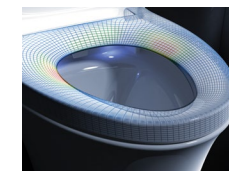

- ฟารองนั่งแบบ French Curve ออกแบบมาเพื่อให้รองรับสรีระและลดแรงกดทับ ช่วยให้นั่งสบายขึ้น แม้จะนั่งเป็นเวลานาน และยังผสมสารพิเศษ ที่ช่วยยับยั้งกระบวนการเจริญเติบโตของแบคทีเรีย