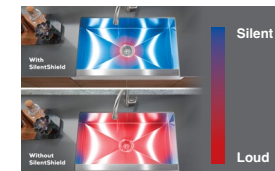

Prolific™ Kitchen Sink

อุปกรณ์เสริมสามารถวางซ้อนและปรับตำแหน่งได้ตามต้องการถึง 3 ชั้น

พร้อมอุปกรณ์เสริมครบชุด (5 ชิ้น) เพื่อความสะดวกในการใช้งาน

ผลิตจากสเตนเลสคุณภาพเกรด 304 ทนต่อการขีดข่วน

เทคโนโลยี Silentshield ของโคห์เลอร์ ช่วยลดการเกิดเสียงจากงานช่าง และการเกาะตัวของหยดน้ำ และช่วยรักษาอุณหภูมิในน้ำ